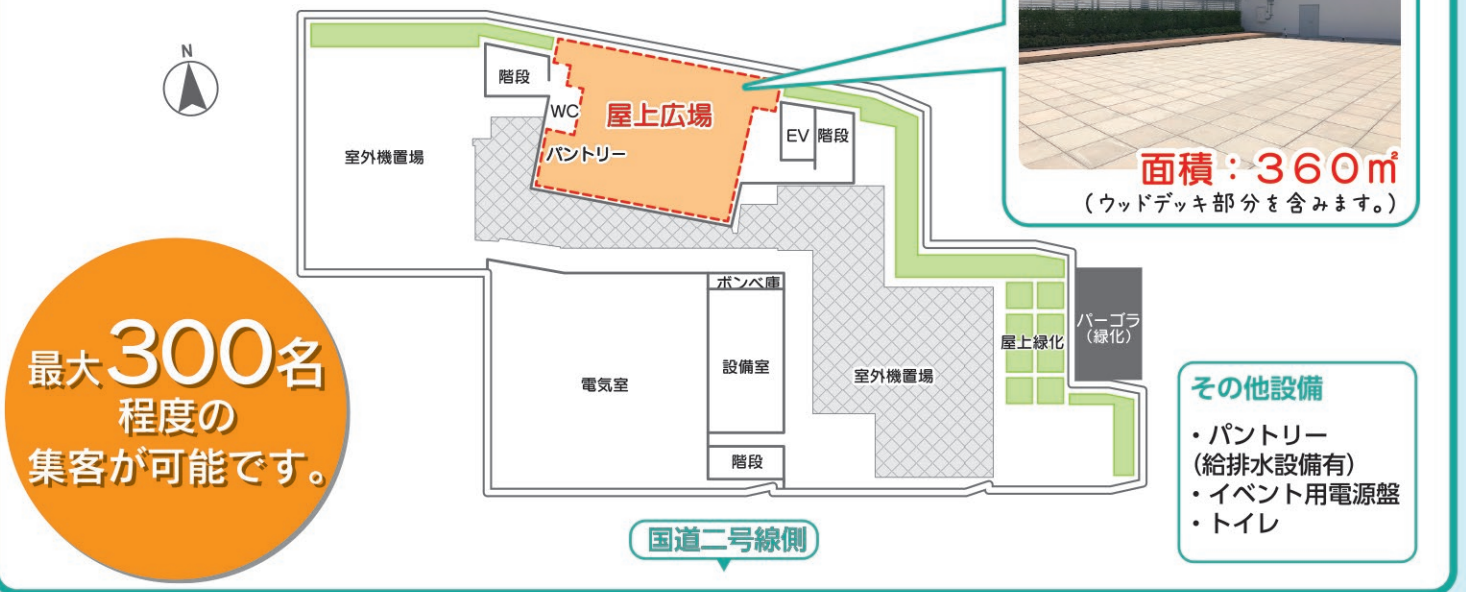

パピオスあかし屋上広場の貸出し使用を開始しました!

パピオスあかしは、明石駅前のランドマークとして、回遊性や賑わいを目的とした集客拠点施設です。当建物の屋上には、広場が整備されております。使用をご希望の方は、※1. ガイドラインの内容を十分にご理解いただいた上で、申請していただきますようお願いいたします。※1. ガイドラインはパピオスあかしホームページに掲載しております。

貸出しエリア (屋上7F)

1. 使用可能日：4月1日～11月30日

※貸出時には、イベントの準備・撤去等も含まれます。

3. 使用料金

1) 営利を目的とする場合 (税込)

使用区分	午前	午後	夜間	全日	超過金額 1時間あたり
	9:00～13:00	13:00～17:00	17:00～21:00	9:00～21:00	
平日使用	17,950円	17,950円	17,950円	43,080円	7,180円
休日使用	20,550円	20,550円	20,550円	49,320円	8,220円