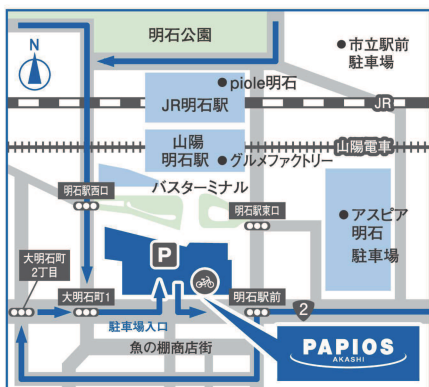

すべて無料!!

新型コロナウイルス感染症対策のため、以下のことを実施しています。

- サーマルカメラによる検温を行います。
- 消毒液、マスクを配備します。
- こまめにアトラクションの消毒を行います。
- 並び列はソーシャルディスタンスを保ちます。
- 密にならないよう入場制限管理を行います。

主催：パピオスあかし管理組合法人

MAP

お車でお越しの場合の経路

お問合せ

パピオスあかし管理組合法人

詳細はこちら [パピオスあかし 検索 https://papios.jp](https://papios.jp)

PAPIOS AKASHI

TEL:078-917-8139 受付時間 午前9時~午後5時(平日のみ)

P 駐車場

駐車時間	7:00~25:00
駐車台数	154台 ※軽車両5台含む
利用料金	[7:00~20:00] 60分 400円 [20:00~7:00] 60分 100円 ※入庫当日 24:00まで月曜~金曜 最大900円、 土曜・日曜・祝日 最大1,000円 ※25:00~7:00は入出庫不可 ※料金は変更になる場合がございます。

駐輪場

駐輪時間	7:00~25:00
駐輪台数	[1階] 自動二輪・原付...9台 [地下1階] 自転車...259台、原付...9台
利用料金	[自転車] 2時間まで無料 ※以後3時間ごとに100円 [自動二輪・原付] 2時間まで無料 ※以後3時間ごとに200円

※駐輪場1日サービス券(自転車対象)の販売をしております。1日券×30枚1セットを2,000円にて販売。

※パピオスあかしにお車でご来場の際は地下駐車場をご利用ください。イベント等により混雑が予想されますので、周辺の駐車場もご利用願います。