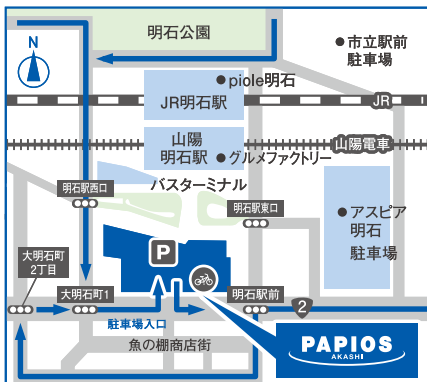

開催時間 ①11:30~12:15 ②13:30~14:15
③14:30~15:15 ④15:30~16:15

予約受付 ナガサワ文具センター パピオス明石店
お電話または店頭カウンターまでお申し付けください
(TEL:078-915-5288) 担当:廣岡

※カラポンとマンガ教室はレシートサービス対象外

兵庫県商店街ファンづくり応援事業・明石市まち賑わい創出事業

翌週
8月10日(木)
11日(金)は

パピオスあかし エキマエピアホール

MAP

お車でお越しの場合の経路

お問合せ

パピオスあかし共栄会

詳細はこちら [パピオスあかし 検索 https://papios.jp](https://papios.jp)

PAPIOS
AKASHI

TEL:078-917-8139 受付時間 午前9時~午後5時(平日のみ)

P 駐車場

駐車時間	7:00~25:00
駐車台数	154台 ※軽車両5台含む
利用料金	[7:00~20:00] 60分 400円 [20:00~7:00] 60分 100円 ※入庫当日 24:00まで月曜~金曜 最大900円、土曜・日曜・祝日 最大1,000円 ※25:00~7:00は入出庫不可 ※料金は変更になる場合がございます。

駐輪場

駐輪時間	7:00~25:00
駐輪台数	[1階] 自動二輪・原付...9台 [地下1階] 自転車...259台、原付...9台
利用料金	[自転車] 2時間まで無料 ※以後3時間ごとに100円 [自動二輪・原付] 2時間まで無料 ※以後3時間ごとに200円

※駐輪場1日サービス券(自転車対象)の販売をしております。1日券×30枚1セットを2,000円にて販売。
※パピオスあかしにお車でご来場の際は地下駐車場をご利用ください。イベント等により混雑が予想されますので、周辺の駐車場もご利用願います。

夏まつりレシートサービス対応店舗

階	店舗名称	階	店舗名称
1階	居酒屋神鷹	1階	串かつ神鷹
	亀谷時計店		お好み焼、鉄板焼き こて屋
	酒道場/お好み焼道場		玉子焼専門店 松竹
	儀式品 すみの		インド・ネパール料理 DEEP MAHAL
	ドコモショップ 明石店		炭焼き やきとり 鳥平
	パリミキ		イタリアンバール BarS”alu明石店
	石窯ピッツァ&コロッケ からあげの店 famiro		ホームメイトFC明石駅前店 (有)フォレストアップ
	明石焼・たこ焼・玉子焼 まるまる		明石焼肉 MORISHIN
	UCCカフェプラザ		肉の館 羅生門 明石店
	立ち呑み 和 Bar		
2階	フォトスタジオ シュシュポルト	2階	ジュンク堂書店 明石店
	エステティック TBC		ナガサワ文具センター
	マクドナルド		保険見直し本舗
	ローソン パピオスあかし店		
3階	美容室 Hair&Make NYYN Mothers	3階	ほけんの窓口 パピオス明石店
	馬淵教育グループ 若松塾・東進衛星予備校		