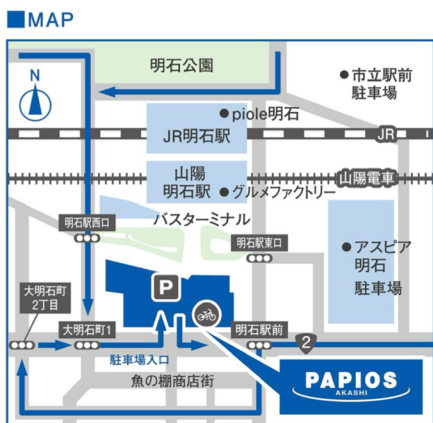

-LaQであそぼう!-

作り方を見ながら簡単な作品が作れるイベントです。
手のひらサイズの作品を作ることができます。
作り方通りに作れた作品はプレゼント!(お子様のみ)

参加
無料

ハカセベンダー
かくるよ!

記念撮影
(PPOフォトスペース・無料)

兵庫県商店街ファンづくり応援事業・明石市まち賑わい創出事業

お車でお越しの場合の経路

お問合せ

パピオスあかし共栄会

詳細はこちら [パピオスあかし](https://papios.jp) 検索 <https://papios.jp>

PAPIOS
AKASHI

TEL:078-917-8139 受付時間 午前9時~午後5時(平日のみ)

P 駐車場

駐車時間	7:00~25:00
駐車台数	154台 ※軽車両5台含む
利用料金	[7:00~20:00] 60分 400円 [20:00~7:00] 60分 100円 ※入庫当日 24:00まで月曜~金曜 最大900円、 土曜・日曜・祝日 最大1,000円 ※25:00~7:00は入出庫不可 ※料金は変更になる場合がございます。

駐 駐輪場

駐輪時間	7:00~25:00
駐輪台数	[1階] 自動二輪・原付...9台 [地下1階] 自転車...259台、原付...9台
利用料金	[自転車] 2時間まで 無料 ※以後3時間ごとに100円 [自動二輪・原付] 2時間まで 無料 ※以後3時間ごとに200円

※駐輪場1日サービス券(自転車対応)の販売をしております。1日券×30枚 1セットを2,000円にて販売。

※パピオスあかしにお車でご来場の際は地下駐車場をご利用ください。イベント等により混雑が予想されますので、周辺の駐車場もご利用願います。